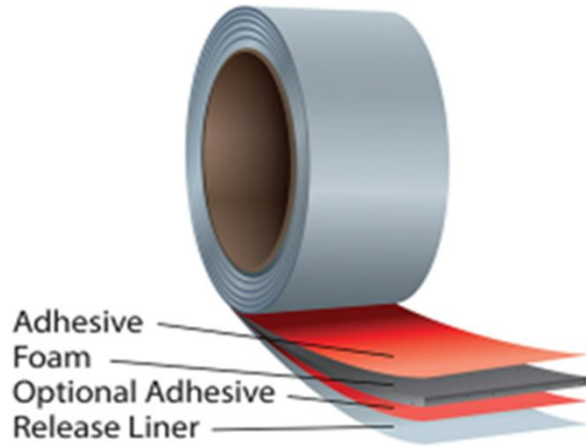

## مگماژول تزئینات داخلی و خارجی

### ۴- چسب دو طرفه

مگماژول تزئینات داخلی و خارجی / چسب دوطرفه

## معرفی محصول

شرح نیاز: چسب دوطرفه اکریلیک بر روی فوم  
اکریلیک با چسبندگی خوب به بدنه خودرو و  
قطعات لاستیک و پلاستیک به ضخامت

تقریبی یک میلیمتر

موارد مصرف: آرم‌ها، زه‌ها، نوارها

نیاز سالیانه (تیراژ): ۲۵۰ هزار مترمربع

## موانع و نیازمندی‌ها

✓ یکنواختی ضخامت در ضخامت ۱ میلی‌متر

✓ مشکل در تامین مواد اولیه (چسب اکریلیک)

✓ فرایند پوشش فرم با چسب

✓ خودکفائی محصول با قیمت رقابتی